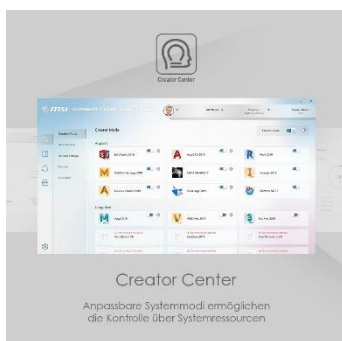

VOLLE KONTROLLE

Im MSI Creator Center lassen sich die Systemeinstellungen bequem optimieren. Vordefinierte Profile erlauben schnelle Anpassungen für die Top-Anwendungen im Content-Creation-Bereich. Die zahlreichen weitergehenden Optionen machen das Feintuning ebenso einfach.